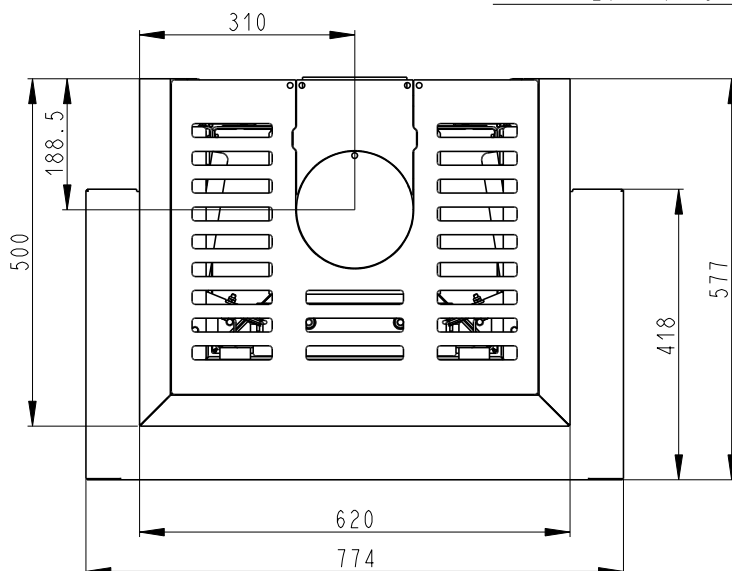

Rozměry v mm
Maße in mm
Dimensions in mm

CARA C SLIM 03

245kg

Litínový odvod kouře
Cast iron spigot
Der gusseiserne Rauchabgang

Vystup M10
Reservoir M10
Tauchhülse M10

Centrální přívod vzduchu
Central air inlet
Zentralluftzufuhr