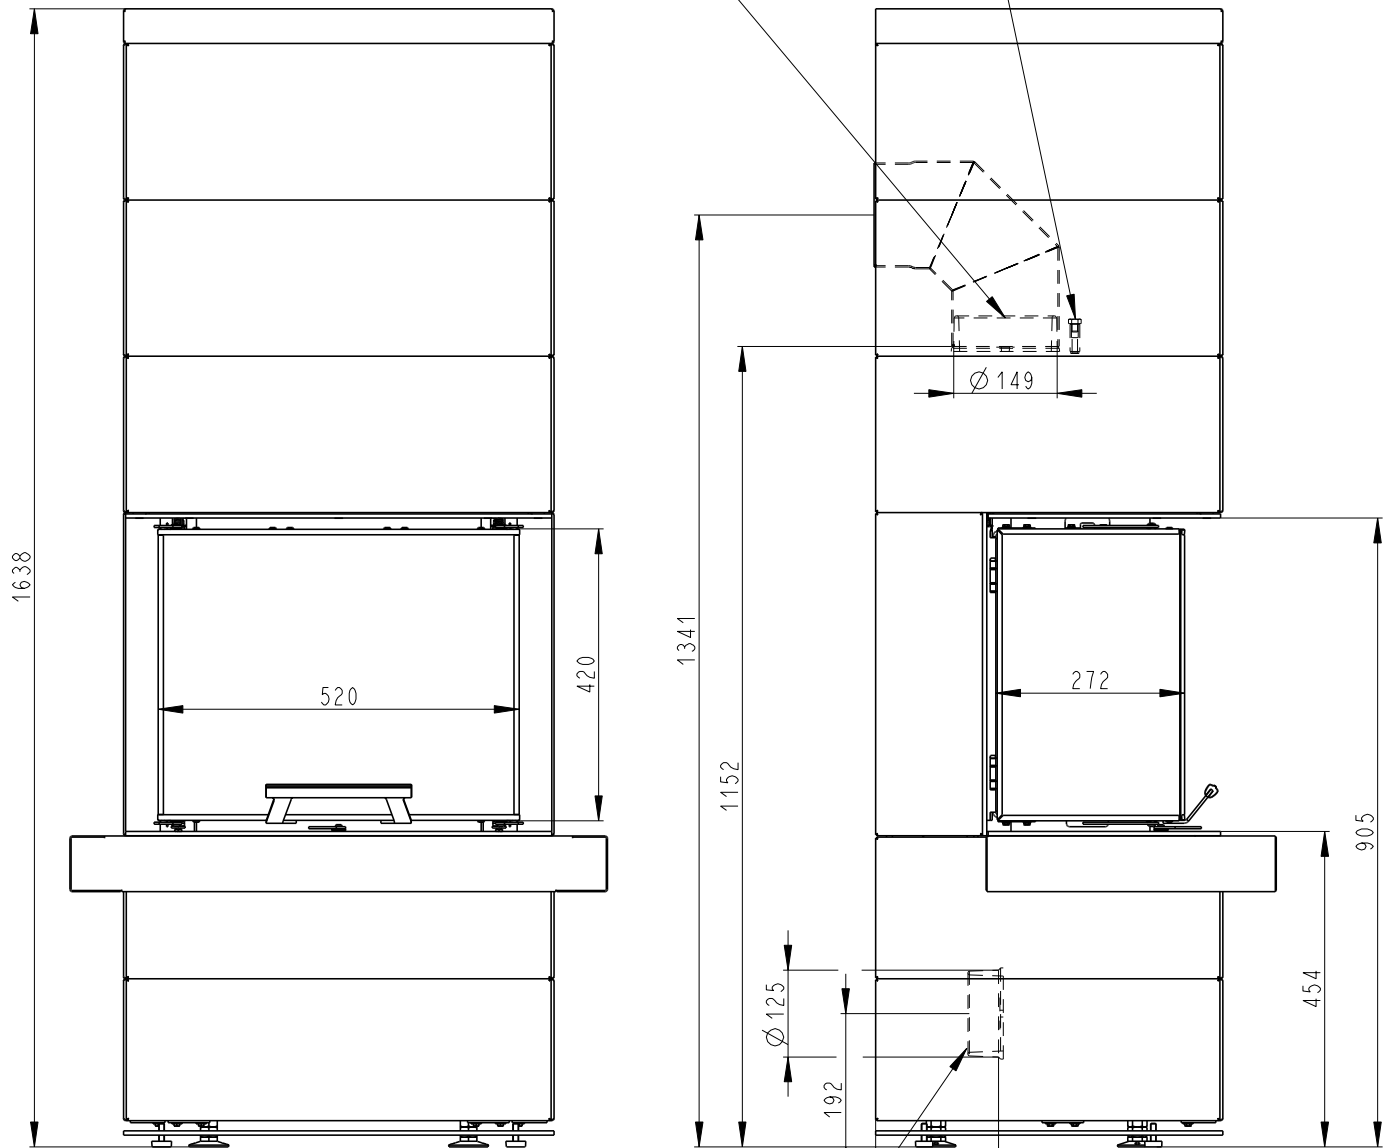

Rozměry v mm
Maße in mm
Dimensions in mm

CARA C SLIM 03

245kg

Litínový odvod kouře
Cast iron spigot
Der gusseiserne Rauchabgang

Vystup M10
Reservoir M10
Tauchhülse M10

Centrální přívod vzduchu
Central air inlet
Zentralluftzufuhr